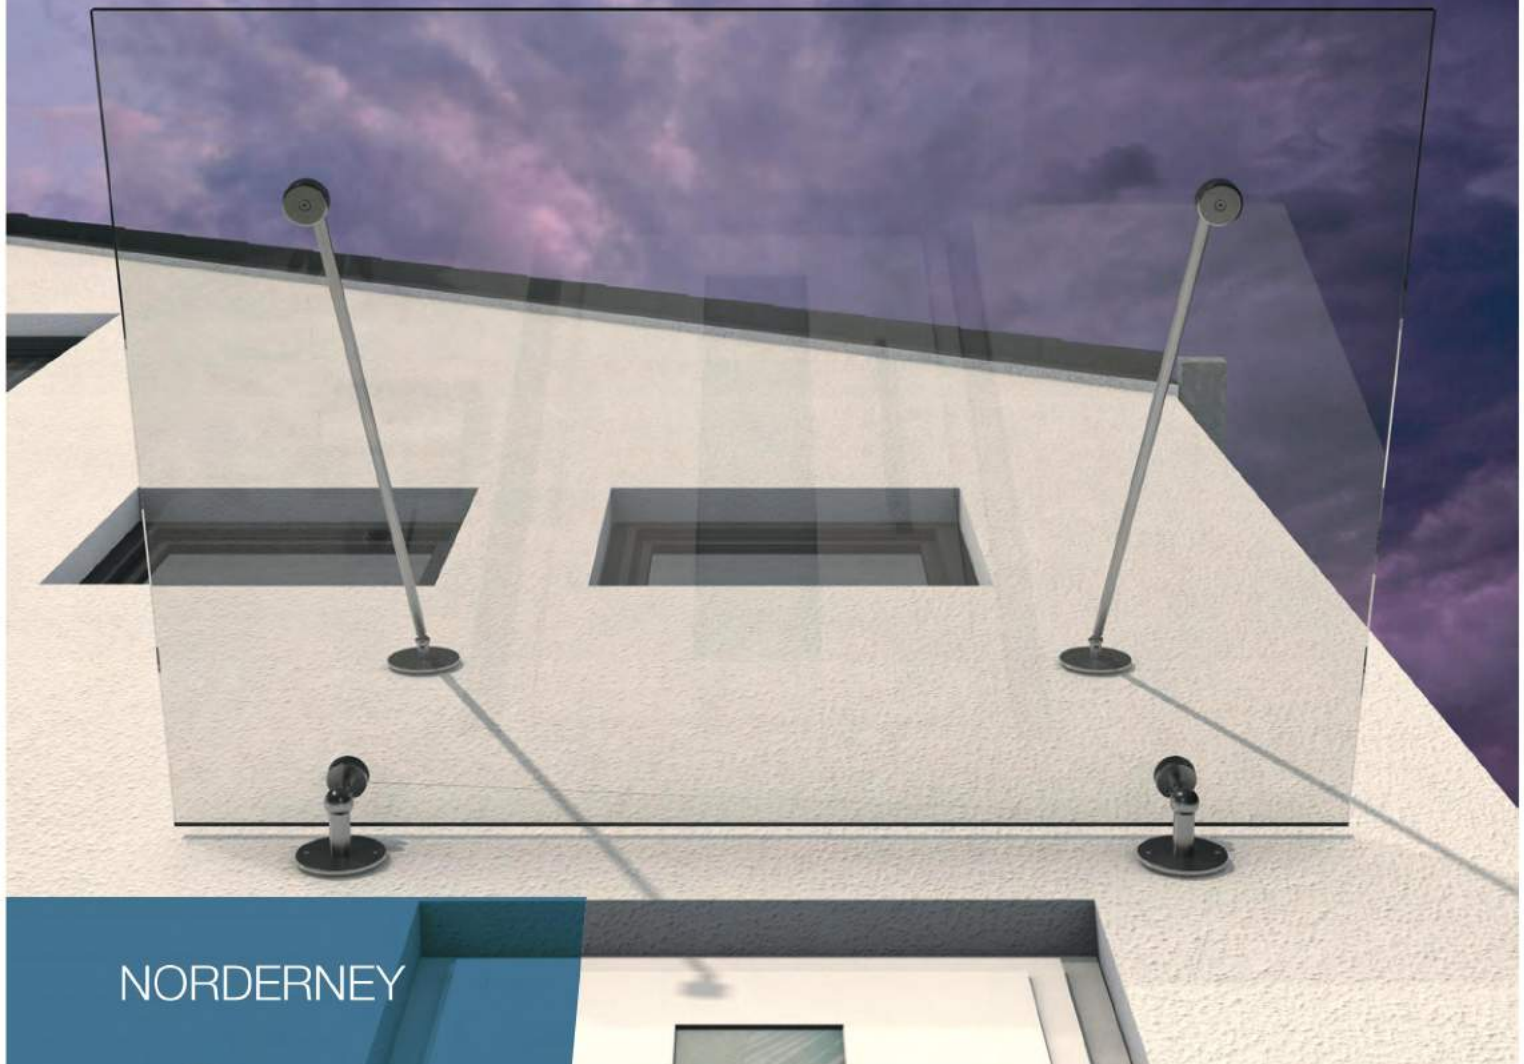

ARIANE® -VORDÄCHER AUS EDELSTAHL

ARIANE®-Vordächer aus Edelstahl unterstreichen die architektonische Eleganz von Gebäuden. Durch den Einsatz von hochwertigen Komponenten aus Edelstahl und Glasscheiben (VSG / TVG oder VSG aus 2 x TVG) erhalten die Edelstahl-Vordächer eine solide Konstruktion bei gleichzeitig außergewöhnlicher optischer Leichtigkeit und Transparenz. Zwischen- und Sondergrößen sind ebenso erhältlich. Die Piktogramme zeigen erhältlichem Zubehör. Alle Maßangaben der Standardgrößen in Millimeter.

AUSFÜHRUNG

Edelstahl mit VSG /
TVG

ZUBEHÖR

Seite 31

MASSE

Min. 1400 B * 800 T
Max. 3400 B * 1700 T

ENTWÄSSERUNG

Seite 32

PEARLTEC

Seite 20

NORDERNEY