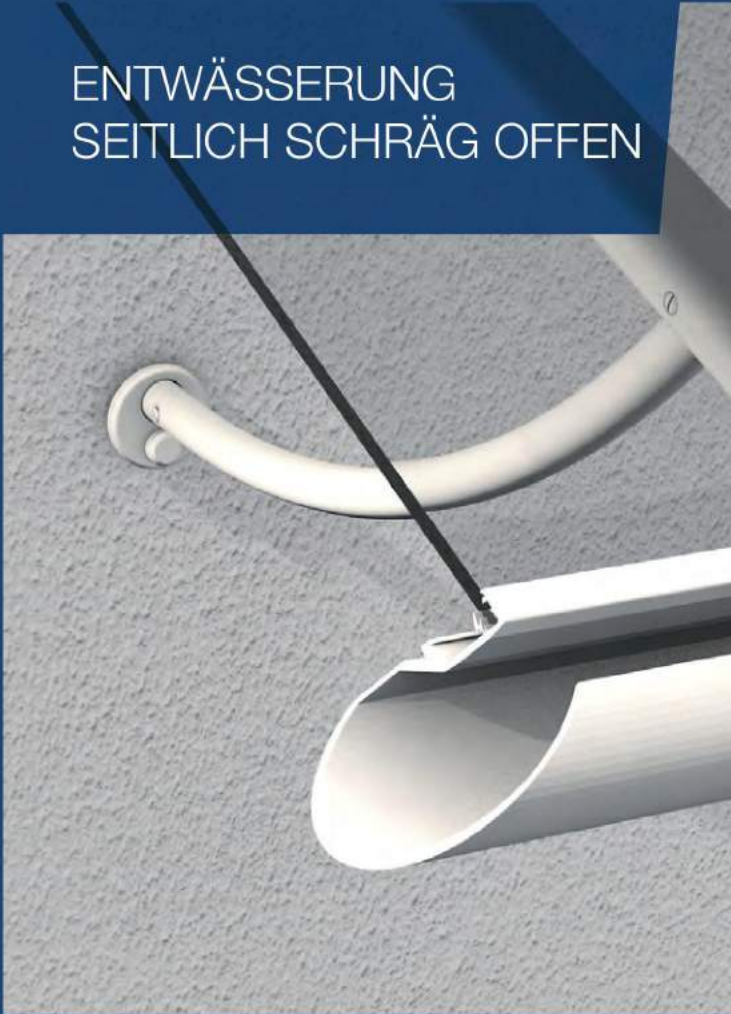

ENTWÄSSERUNG
SEITLICH SCHRÄG OFFEN