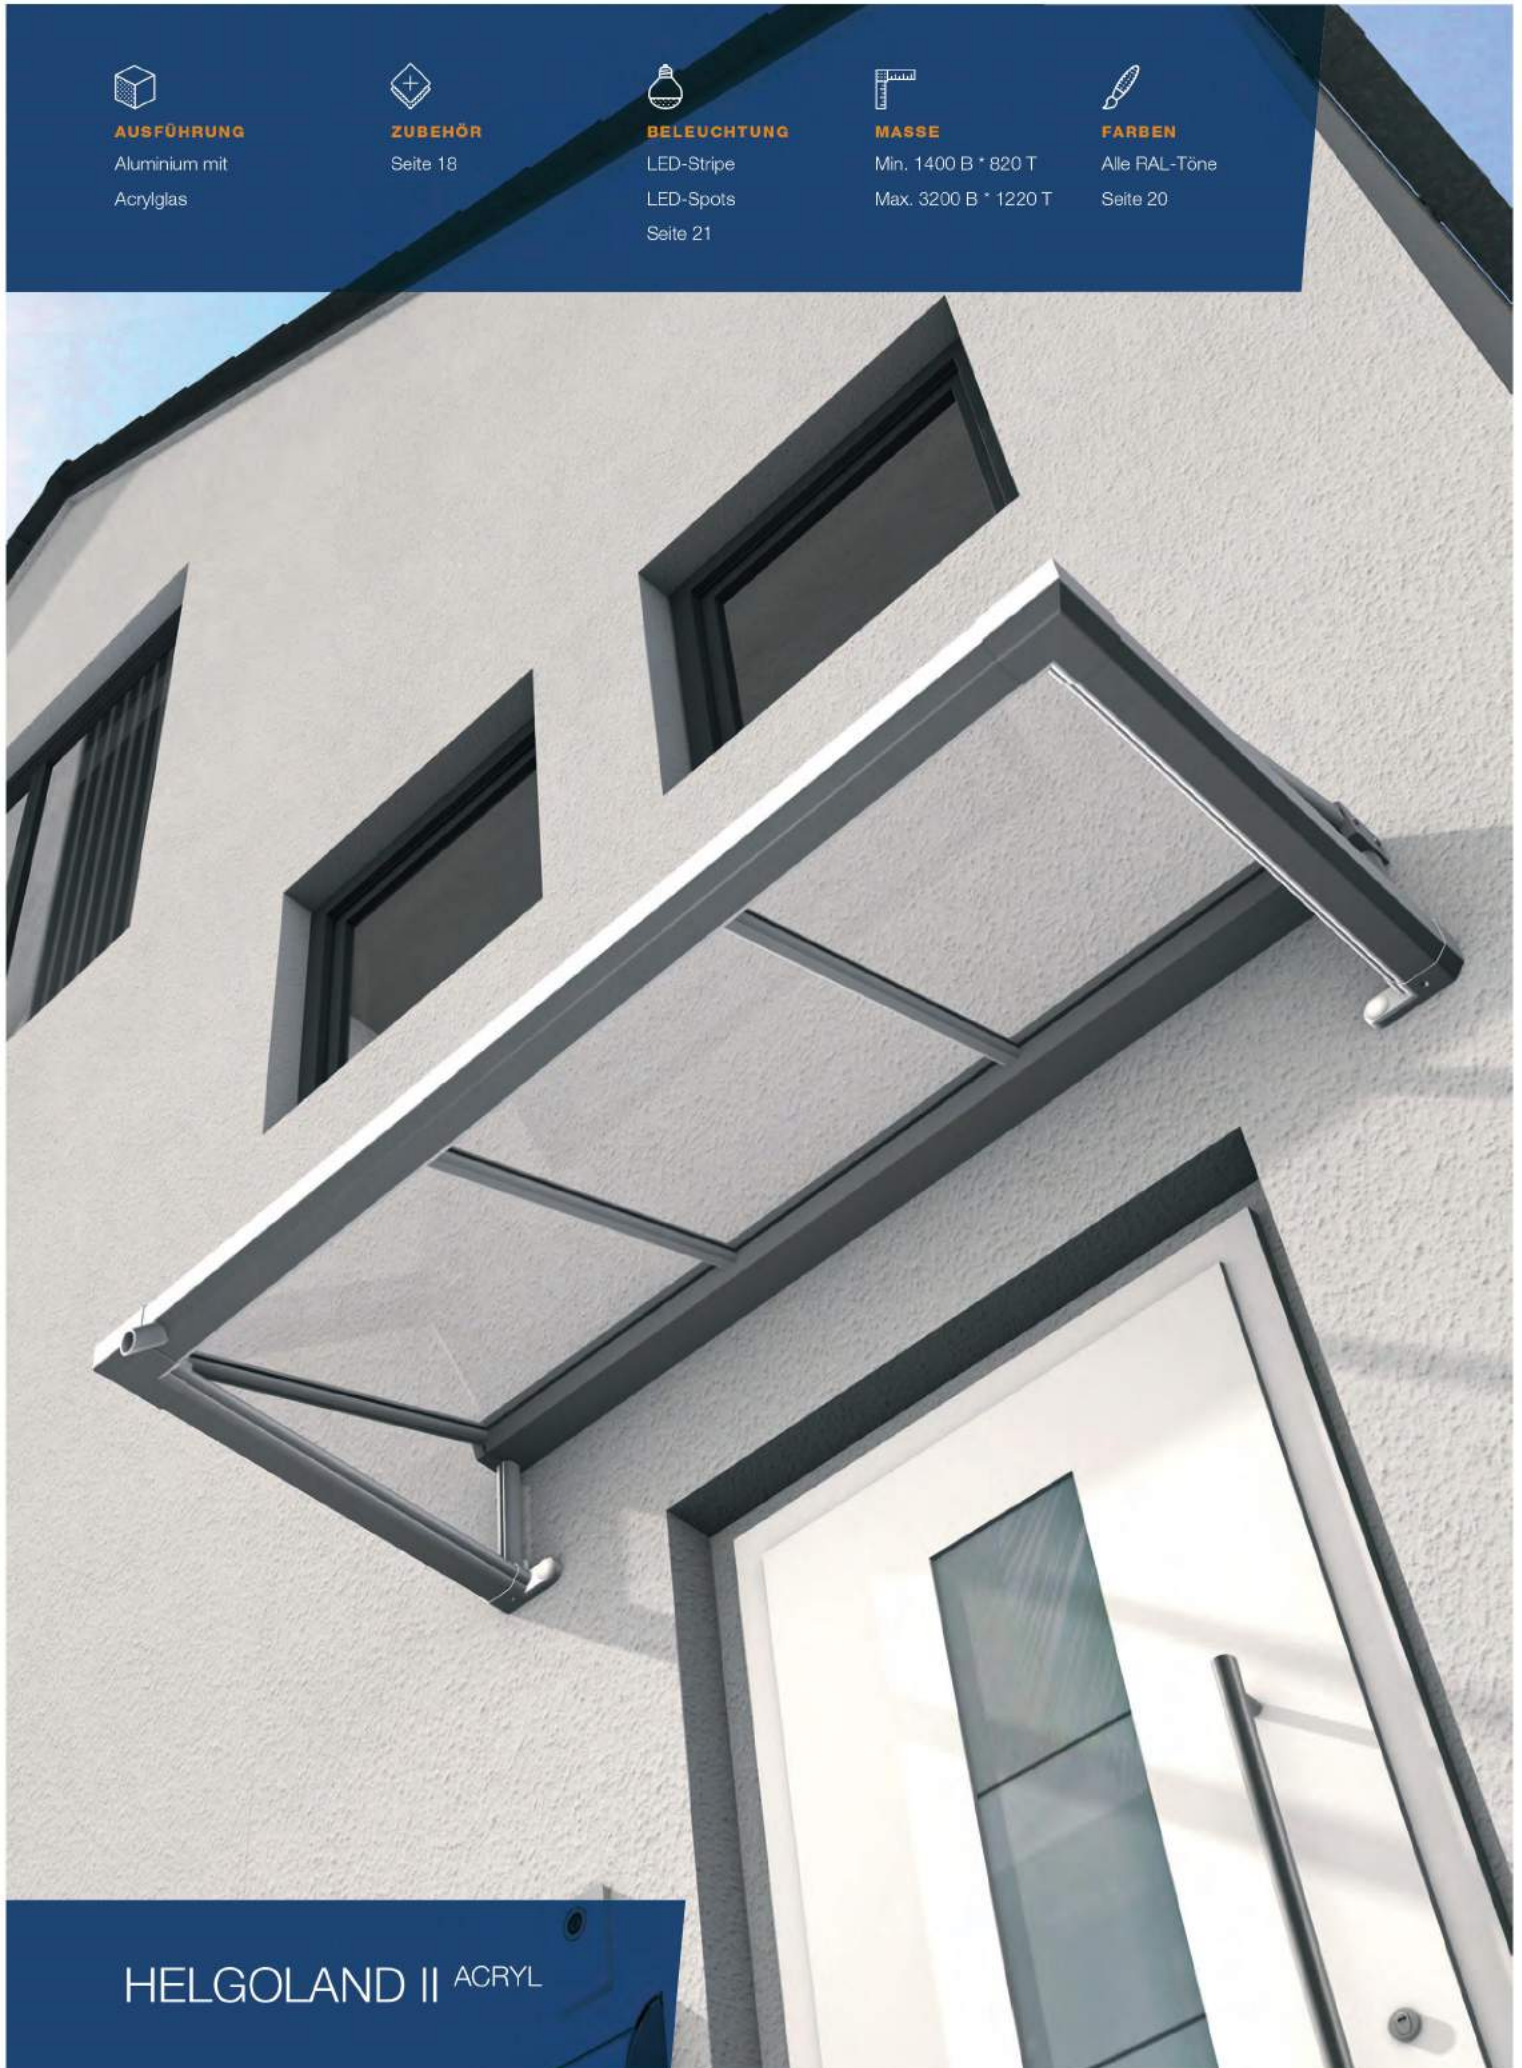

AUSFÜHRUNG

Aluminium mit
Acrylglas

ZUBEHÖR

Seite 18

BELEUCHTUNG

LED-Stripe
LED-Spots
Seite 21

MASSE

Min. 1400 B * 820 T
Max. 3200 B * 1220 T

FARBEN

Alle RAL-Töne
Seite 20

HELGOLAND II ACRYL