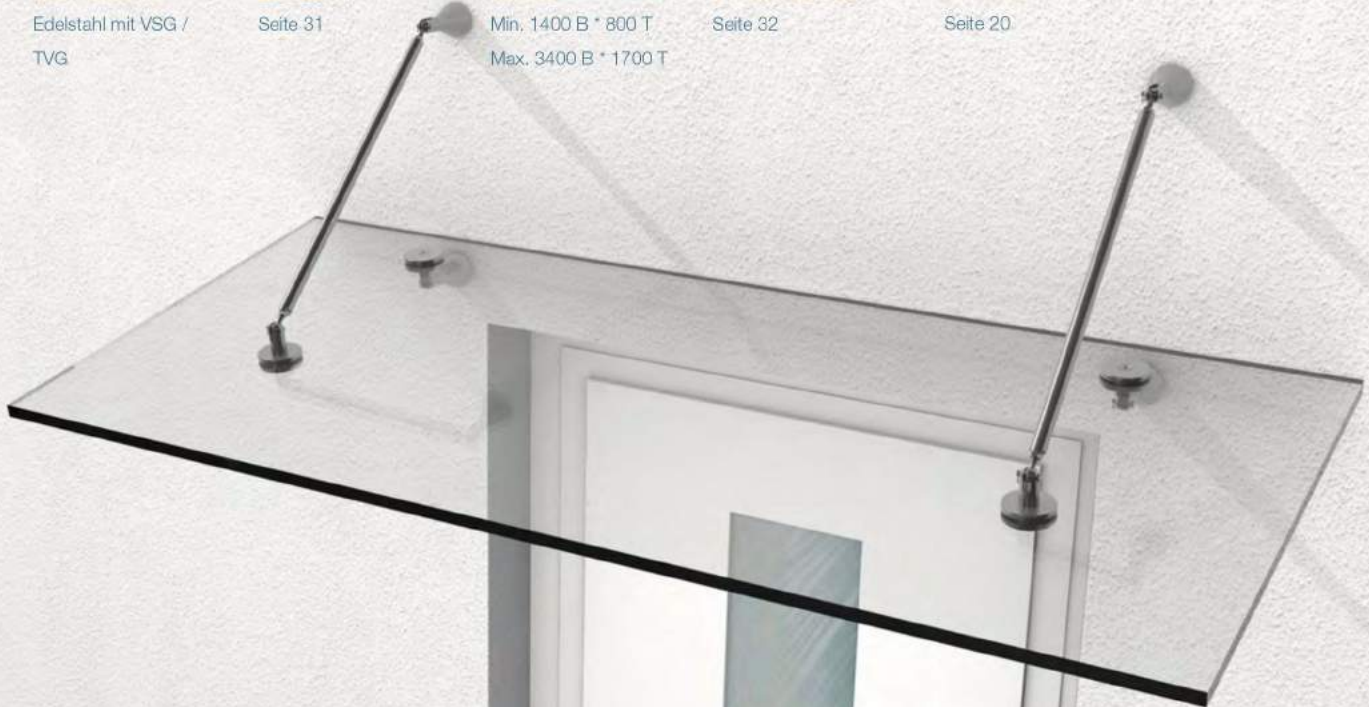

PEARLTEC

Seite 20

NORDERNEY

AUSFÜHRUNG
Edelstahl mit VSG /
TVG

ZUBEHÖR
Seite 31

MASSE
Min. 1400 B * 800 T
Max. 3400 B * 1700 T

ENTWÄSSERUNG
Seite 32

PEARLTEC
Seite 20