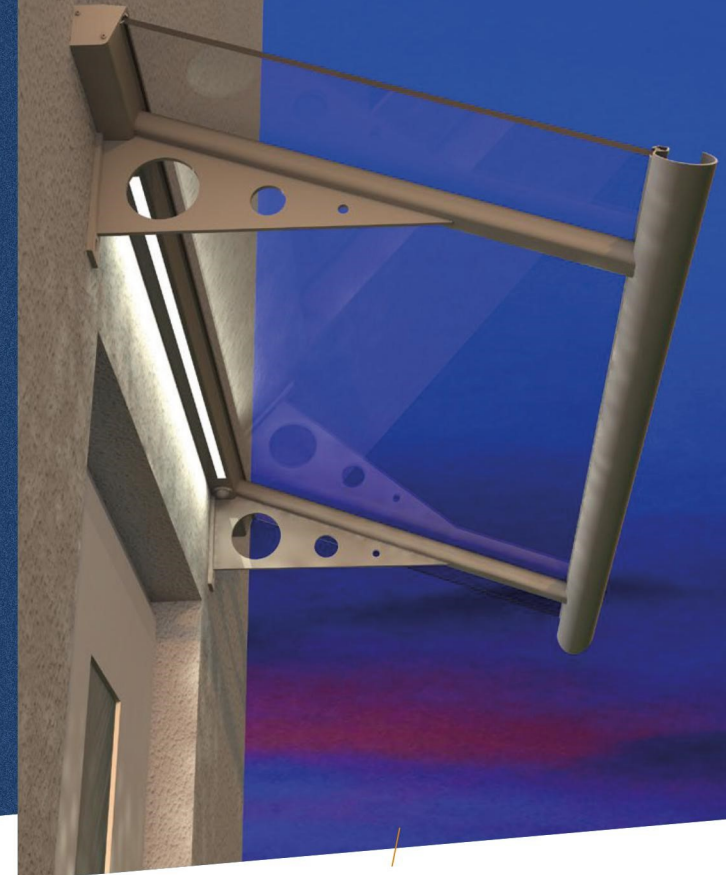

**DER VORDACH-DESIGNER
VON ARIANE®**

Visualisieren Sie online Ihren
individuellen Eingangsbereich –
bequem mit wenigen Klicks.