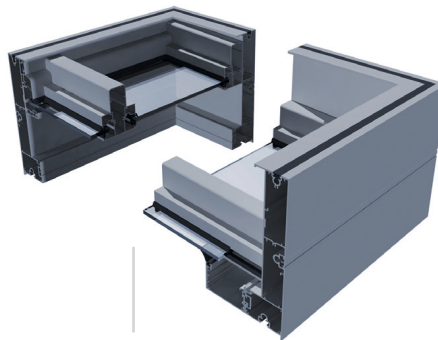

## Synthese aus Technik und Design

### GÖNNEN SIE SICH TECHNISCHE INNOVATION UND MODERNES DESIGN!

Kubisches Bauen mit seinen Anklängen an das klassische Bauhaus ist ohne Zweifel eine der wichtigsten Tendenzen moderner Architektur. Sie können diesen Trend nun auch beim Bau einer neuen Terrassenüberdachung für sich entdecken! Die kubische Ausführung der Überdachung wird durch die minimalistische Optik der Konstruktion weiter unterstützt. Alle Verbindungen sind so ausgeführt, dass sie außen nicht erkennbar sind und die ganze Konstruktion „wie aus einem Guss“ erscheint. Selbst das Regenfallrohr verschwindet in der Eckstütze.

### KOMFORTABLE ERWEITERUNGEN PROBLEMLOS MÖGLICH

Das Flachdach kann auf Wunsch ohne Seitenelemente gefertigt werden. Mit modernen Ganzglas-Schiebetüren kann man sich aber auch daraus leicht ein „Glashaus“ an das Haus zaubern. Die Ausstattung des Flachdaches mit integrierter Beleuchtung, Unterglas- oder Senkrechtmarkisen ist einfach realisierbar. Fragen Sie auch nach weiteren Ausstattungsmöglichkeiten!